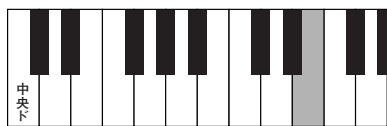

サマータイム

難易度

メイン・パート

Disc-1
CD Track

06

開始音

音域表

A ♩ = 78 (♩ = ♩³)